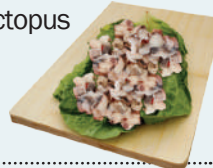

Calidad de Casa

Pulpo Precocido
Precooked Octopus

5.39
lb